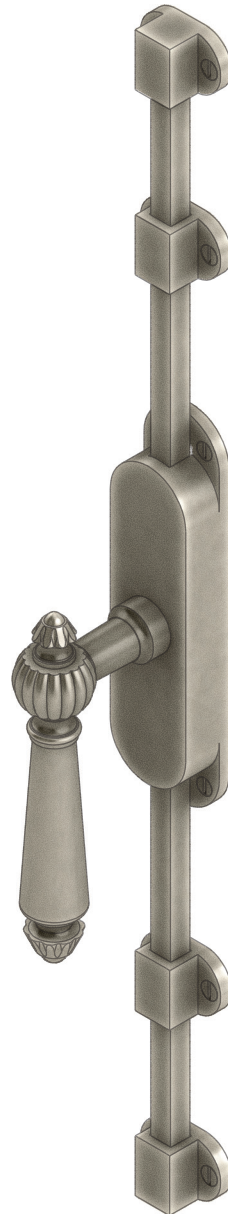

LUXE ATELIER

MILANO

Cremonese Aste Esterne Serie Nouveau - 251HL  
Nouveau Series Crémone Bolt Set - 251HL

Dimensioni  
Dimensions

H1	H2	W
157	24	37

Dimensioni in millimetri  
Dimensions given in millimeters

Fornita con 2 aste (1250mm), 4 passanti, 2 finali e viti legno in finitura coordinata.

Disponibile in tutte le finiture standard.

Dimensioni e finiture su misura disponibili su richiesta.

Regularly furnished with 2 rods (1250mm), 4 guides, 2 strikes and wood screws in matching finish.