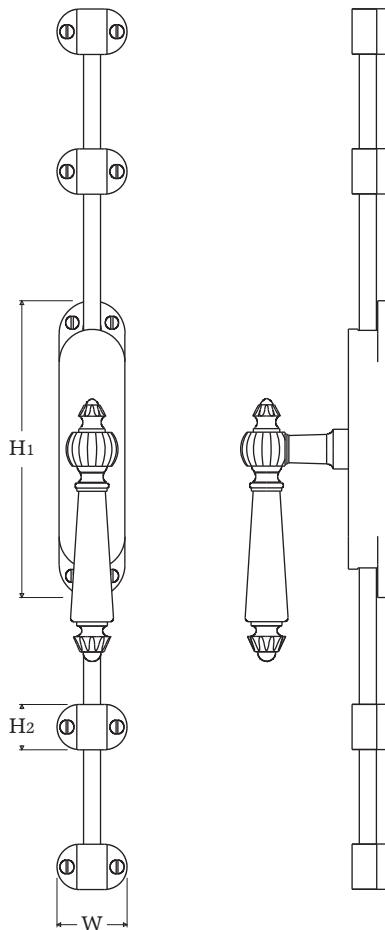

LUXE ATELIER

MILANO

Cremonese Aste Esterne Serie Nouveau - 251HL  
Nouveau Series Crémone Bolt Set - 251HL

Dimensioni  
Dimensions

H1	H2	W
157	24	37

Dimensioni in millimetri  
Dimensions given in millimeters

Fornita con 2 aste (1250mm), 4 passanti, 2 finali e viti legno in finitura coordinata.

Disponibile in tutte le finiture standard.

Dimensioni e finiture su misura disponibili su richiesta.

Regularly furnished with 2 rods (1250mm), 4 guides, 2 strikes and wood screws in matching finish.